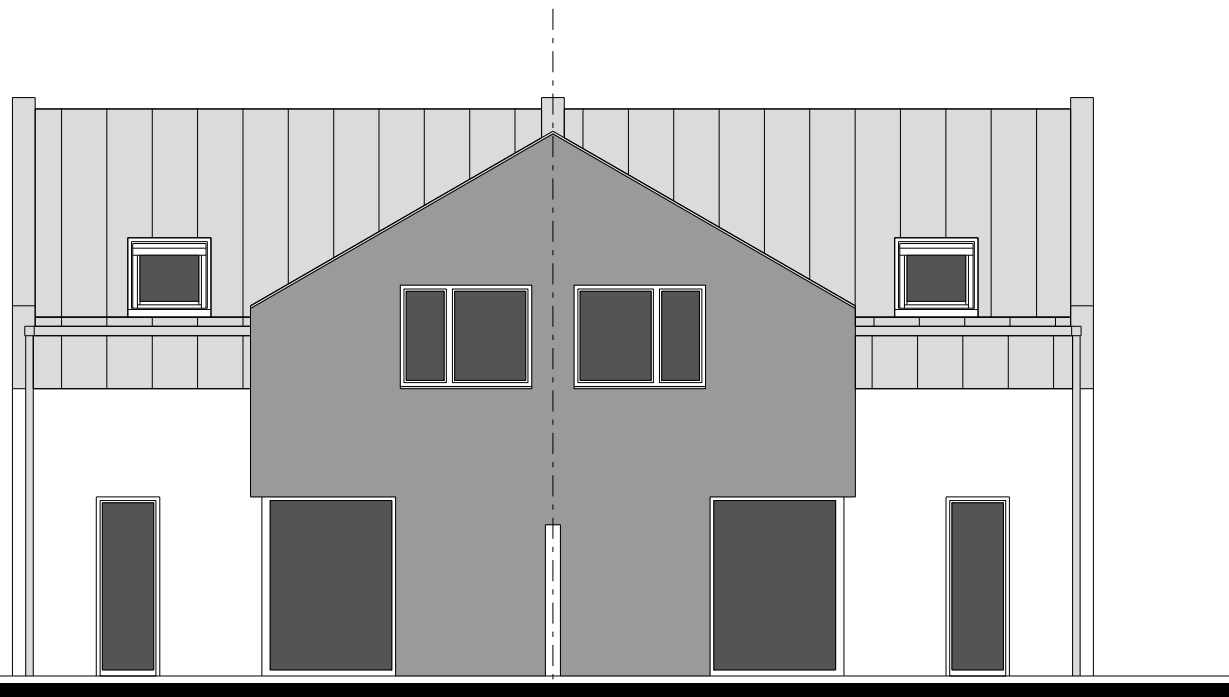

A2

RADOVY DOM  
POHLADY  
M 1:100

úp prízemia: 61,30 m<sup>2</sup>  
 úp poschodia: 55,87 m<sup>2</sup>  
 úp domu: 117,17 m<sup>2</sup>

PÔDORYS PRÍZEMIA

PÔDORYS POSCHODIA

**B**

DVOJDOM  
 PÔDORYSY  
 M 1:100

POHLAD ULICNY

POHLAD BOČNY

POHLAD DVORNÝ

POHLAD BOČNY

B

DVOJDOM  
POHLADY  
M 1:100

POHĽAD BOČNÝ

POHĽAD BOČNÝ