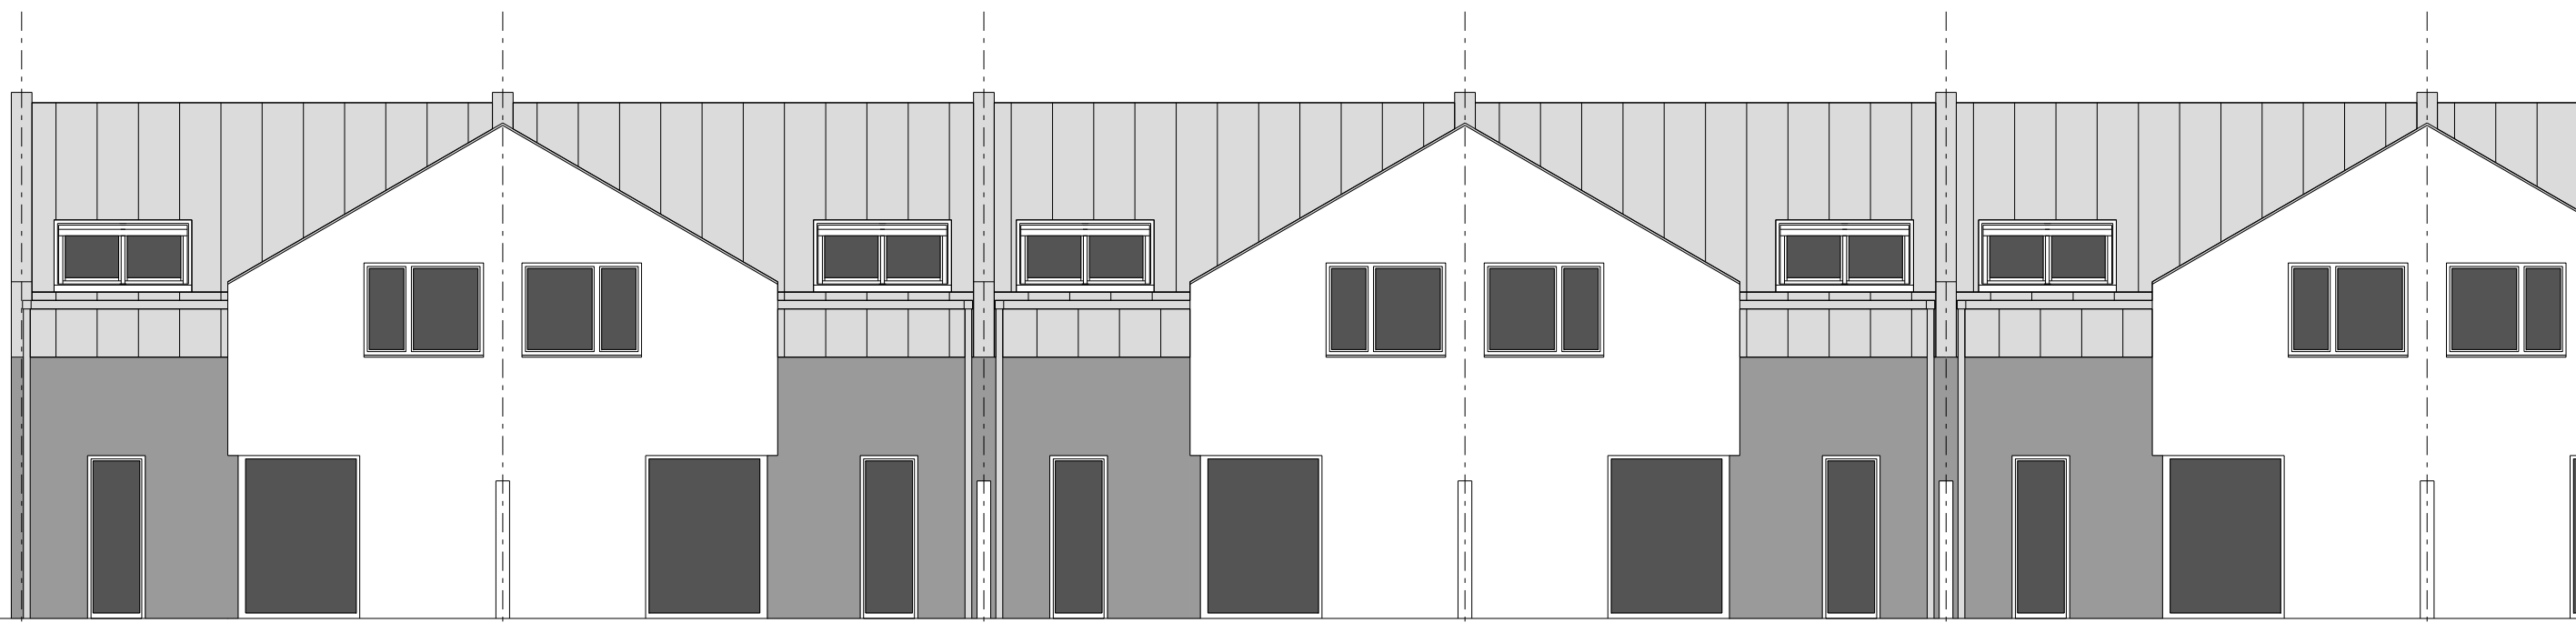

POHLAD DVORNY

7000 7000

A2

RADOVY DOM
POHLADY
M 1:100