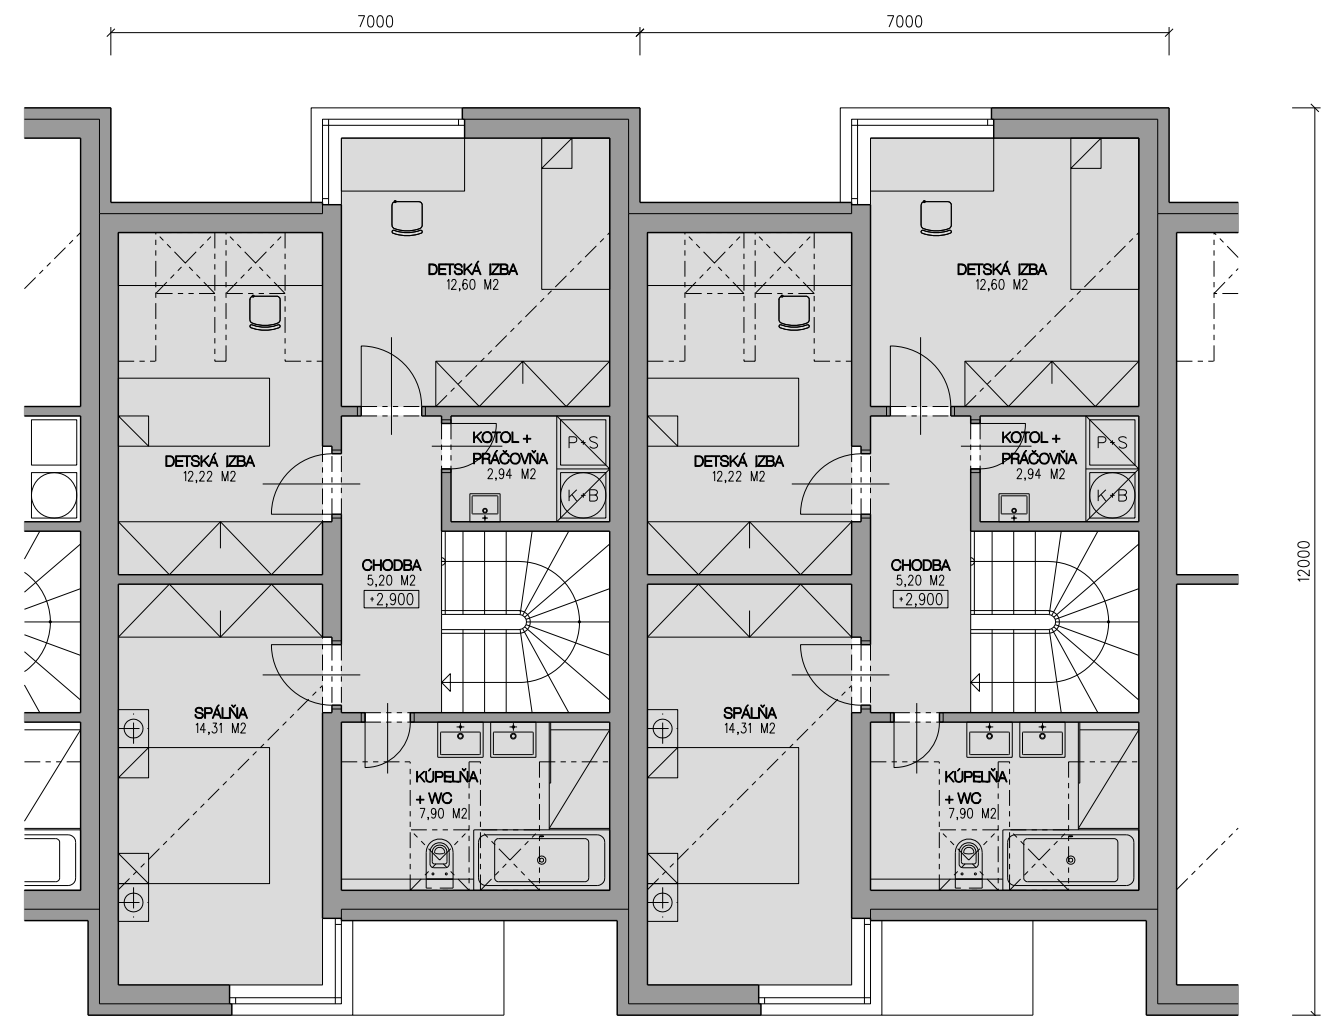

úp prízemí: 61,08 m<sup>2</sup>  
 úp poschodia: 55,17 m<sup>2</sup>  
 úp domu: 116,25 m<sup>2</sup>

PÔDORYS PRÍZEMIA

PÔDORYS POSCHODIA

A1

RADOVÝ DOM  
 PÔDORYSY  
 M 1:100

POHLAD ULIČNÝ

7000

7000

POHLAD DVORNÝ

7000

7000

A1

RADOVÝ DOM  
POHLADY  
M 1:100

úp prízemnia: 61,30 m<sup>2</sup>

úp poschodia: 55,87 m<sup>2</sup>

úp domu: 117,17 m<sup>2</sup>