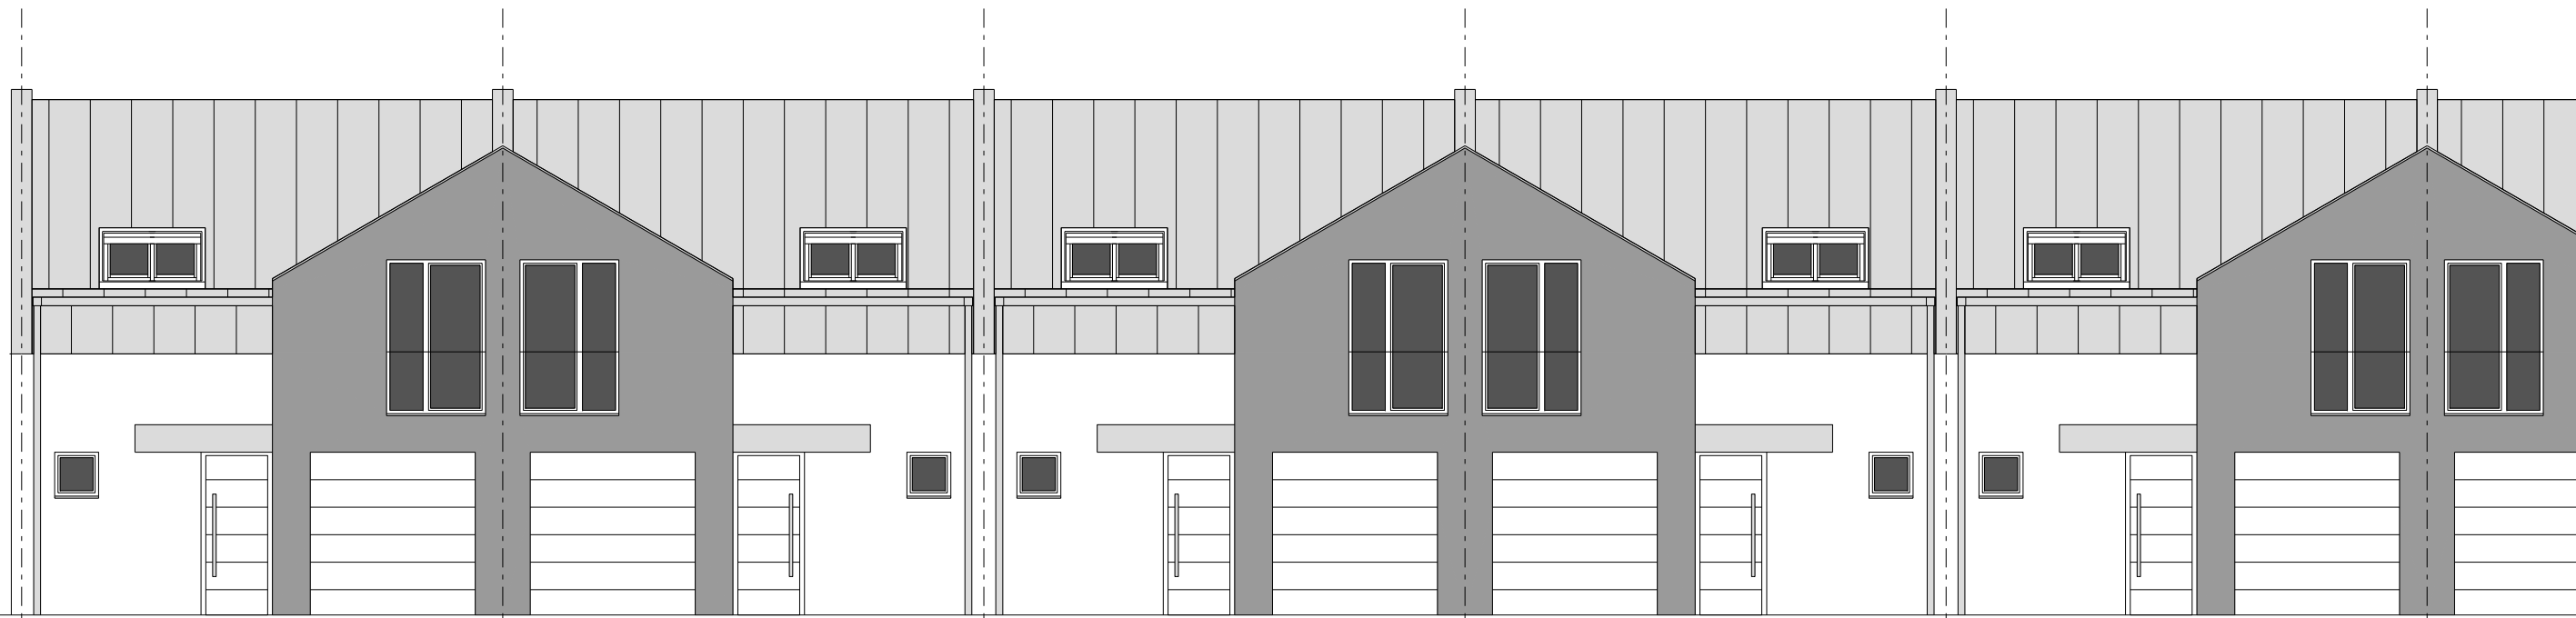

POHLAD ULICNY

7000 7000