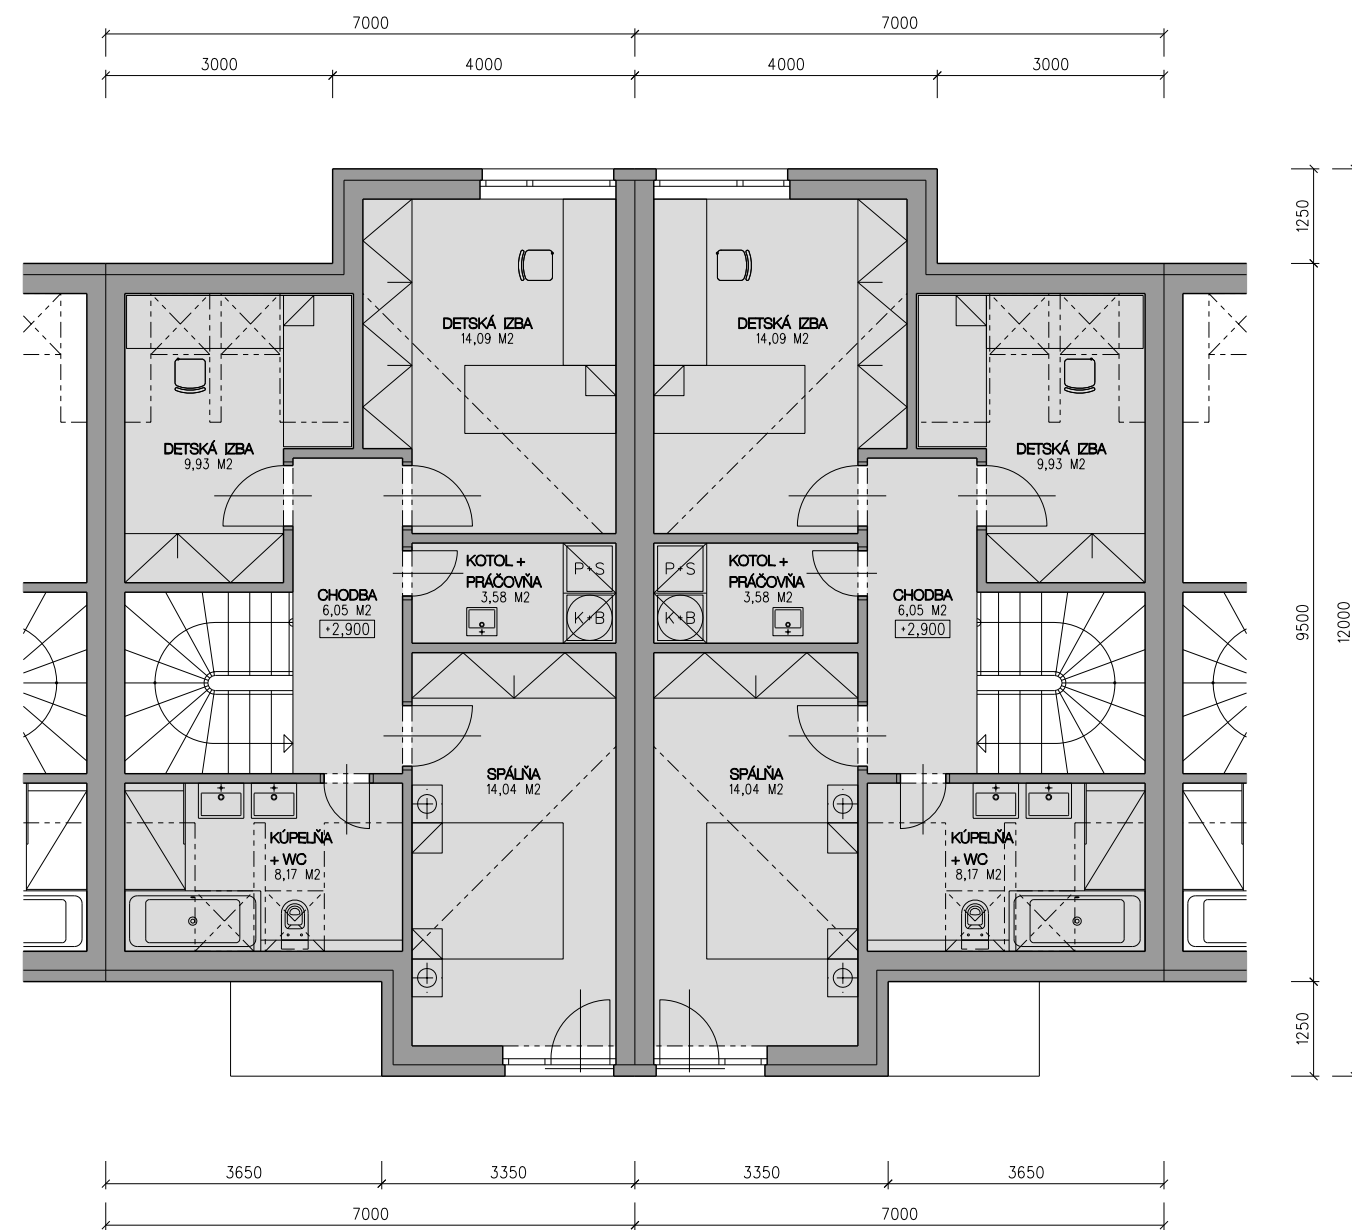

PÔDORYS POSCHODIA

A2

RADOVÝ DOM
PÔDORYSY
M 1:100