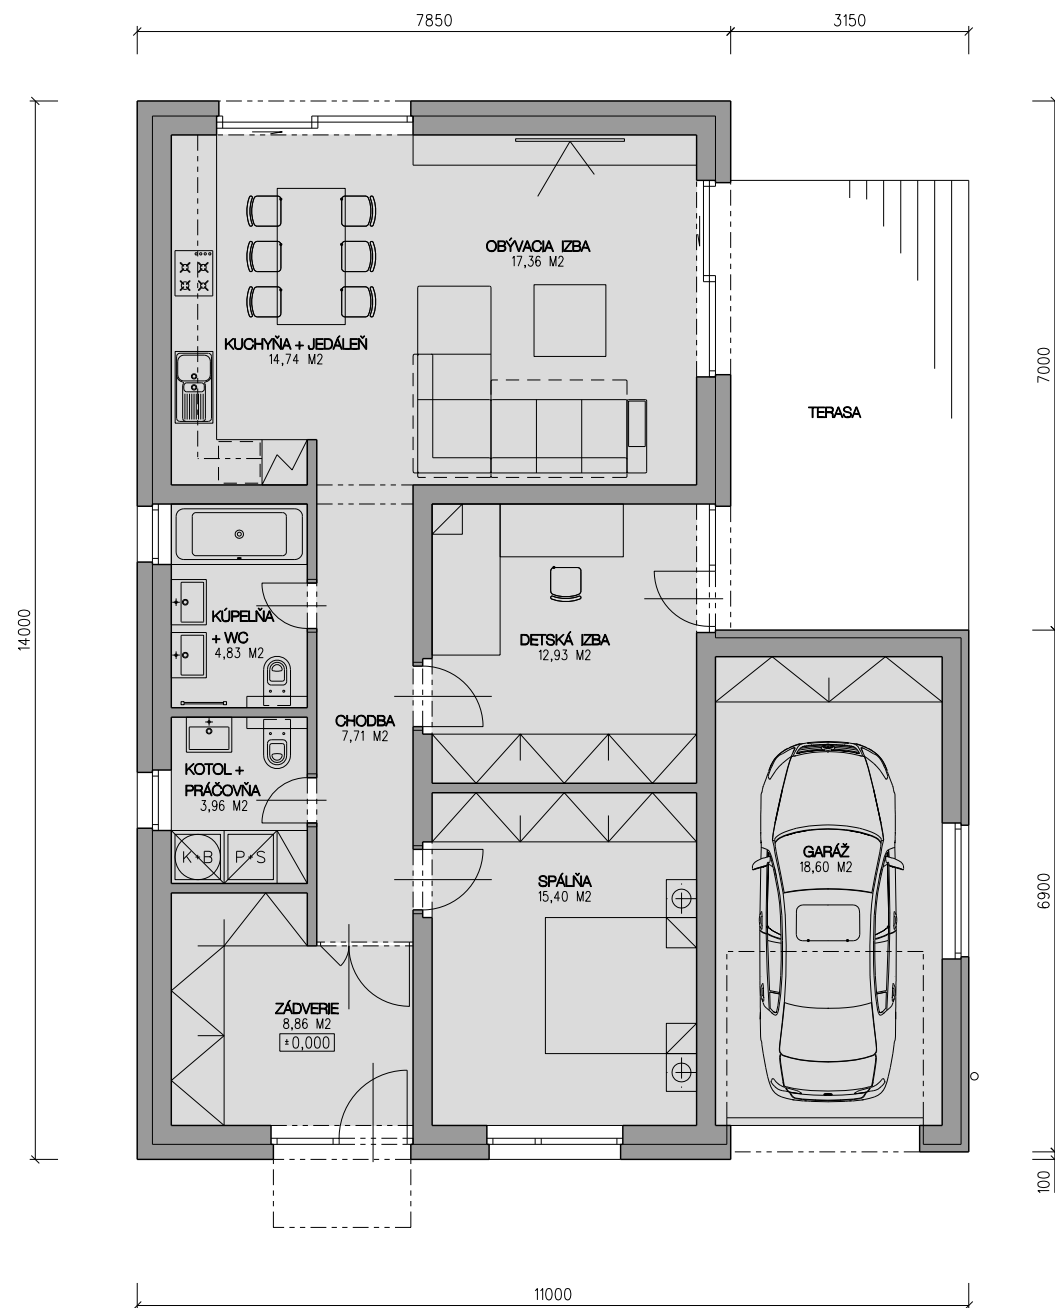

POHLAD DVORNÝ

7000

7000

A1

RADOVÝ DOM  
POHLADY  
M 1:100

úp prízemnia: 61,30 m<sup>2</sup>

úp poschodia: 55,87 m<sup>2</sup>

úp domu: 117,17 m<sup>2</sup>

A2

RADOVY DOM  
POHLADY  
M 1:100

úp prízemia: 61,30 m<sup>2</sup>  
 úp poschodia: 55,87 m<sup>2</sup>  
 úp domu: 117,17 m<sup>2</sup>

PÔDORYS PRÍZEMIA

PÔDORYS POSCHODIA

**B**

DVOJDOM  
 PÔDORYSY  
 M 1:100

POHLAD ULICNY

POHLAD BOČNY

POHLAD DVORNÝ

POHLAD BOČNY

B

DVOJDOM  
POHLADY  
M 1:100

POHĽAD BOČNÝ

POHĽAD BOČNÝ