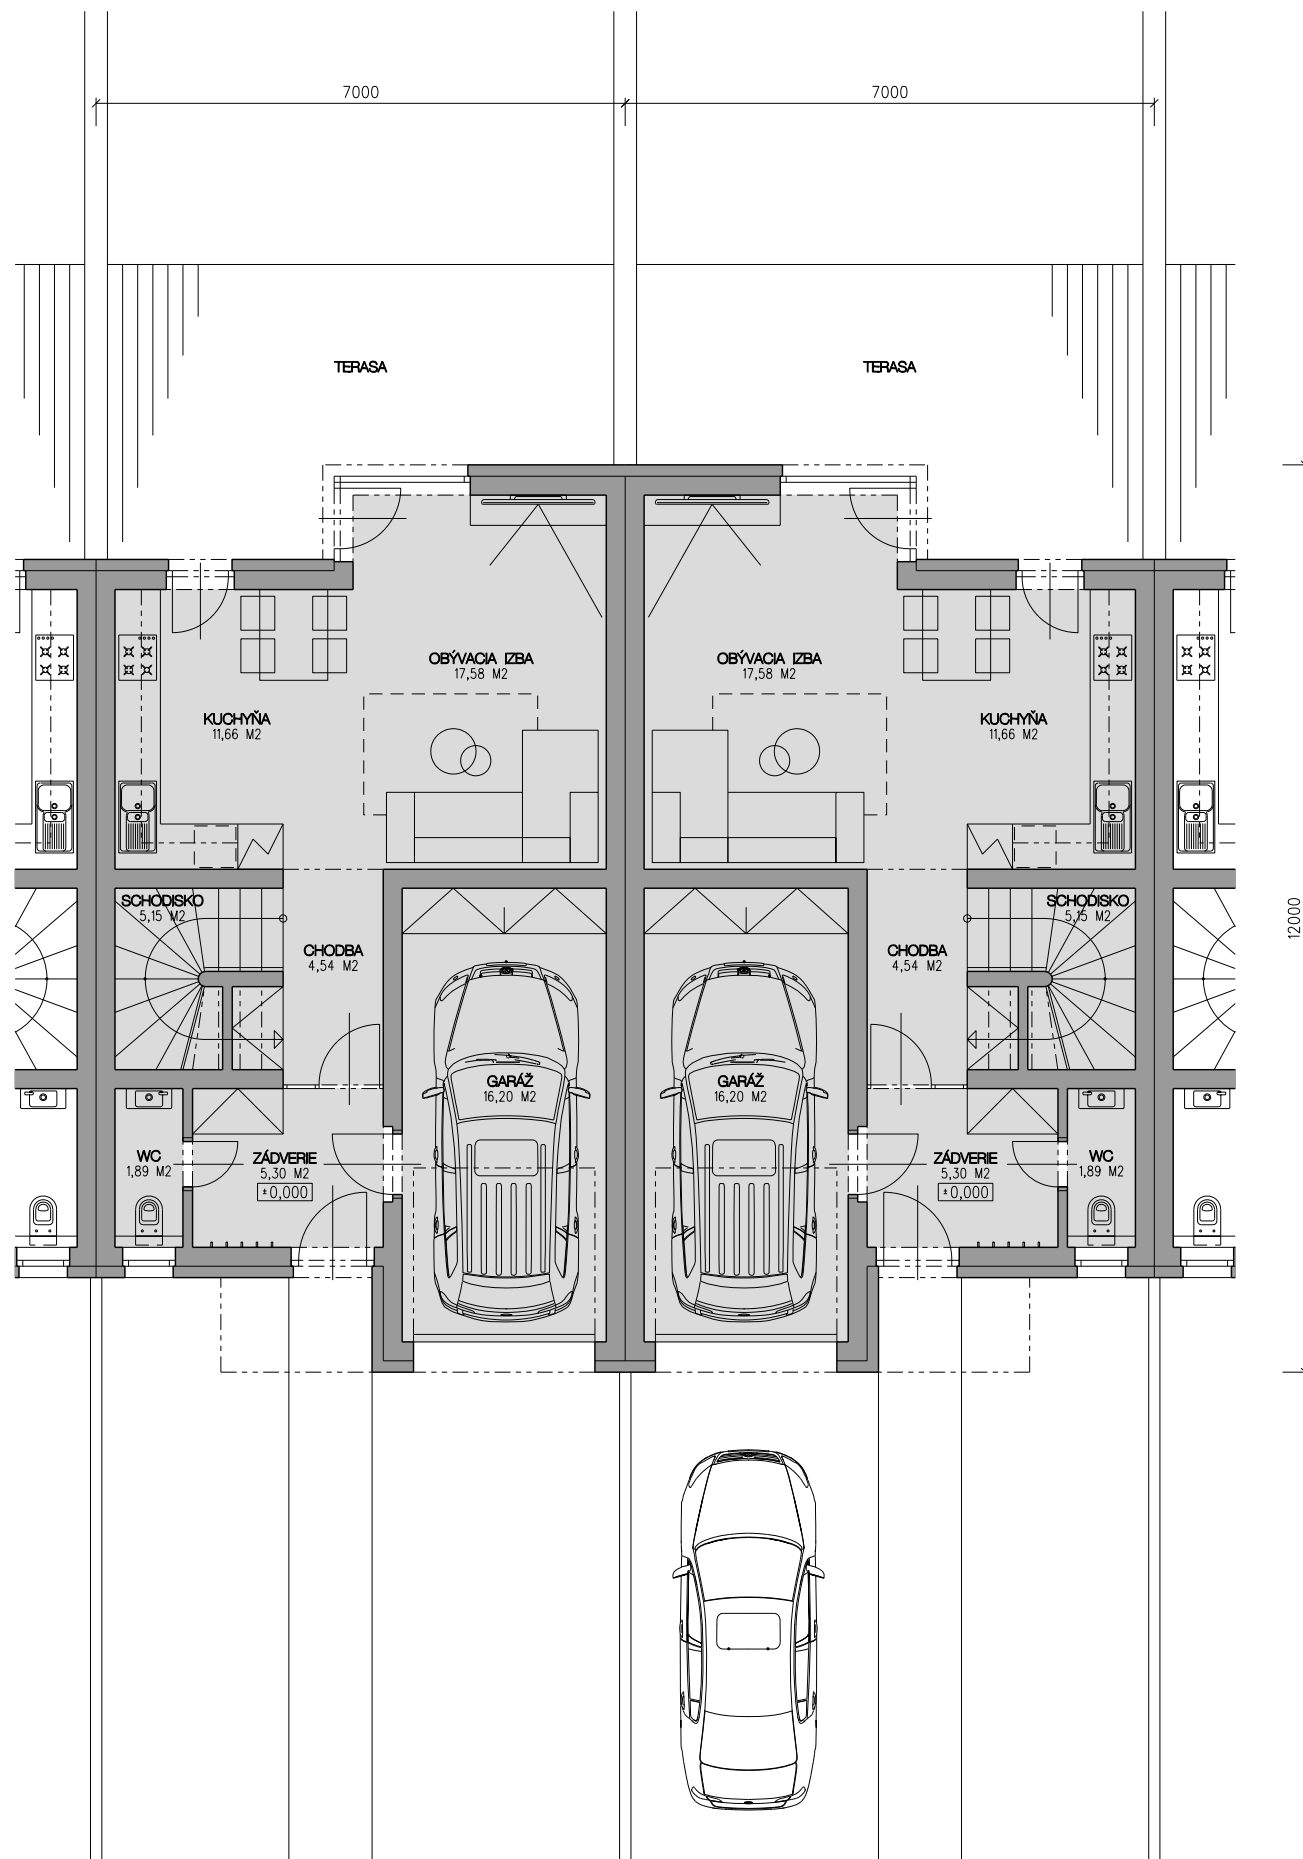

POHLAD DVORNÝ

7000

7000

A1

RADOVÝ DOM  
POHLADY  
M 1:100

úp prízemnia: 61,30 m<sup>2</sup>

úp poschodia: 55,87 m<sup>2</sup>

úp domu: 117,17 m<sup>2</sup>

A2

RADOVY DOM  
POHLADY  
M 1:100

úp prízemia: 61,30 m<sup>2</sup>  
 úp poschodia: 55,87 m<sup>2</sup>  
 úp domu: 117,17 m<sup>2</sup>

PÔDORYS PRÍZEMIA

PÔDORYS POSCHODIA

**B**

DVOJDOM  
 PÔDORYSY  
 M 1:100