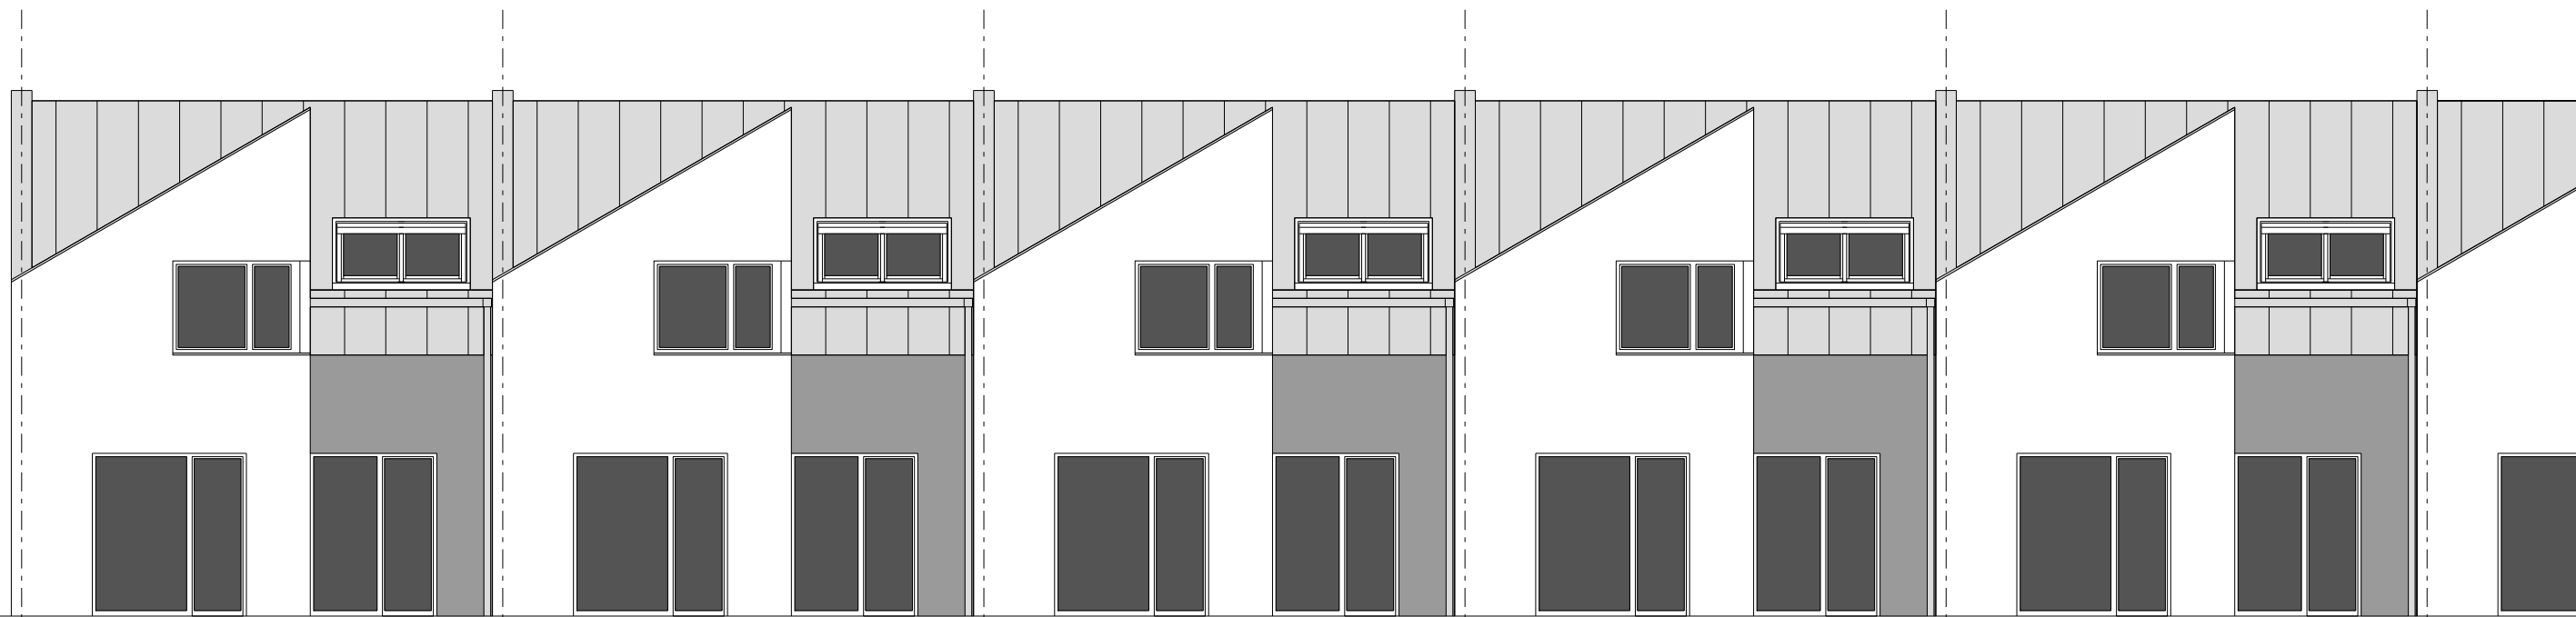

úp prízemí: 61,08 m<sup>2</sup>  
 úp poschodia: 55,17 m<sup>2</sup>  
 úp domu: 116,25 m<sup>2</sup>

PÔDORYS PRÍZEMIA

PÔDORYS POSCHODIA

A1

RADOVÝ DOM  
 PÔDORYSY  
 M 1:100

POHLAD ULIČNÝ

7000

7000

POHLAD DVORNÝ

7000

7000

A1

RADOVÝ DOM  
POHLADY  
M 1:100

úp prízemnia: 61,30 m<sup>2</sup>

úp poschodia: 55,87 m<sup>2</sup>

úp domu: 117,17 m<sup>2</sup>