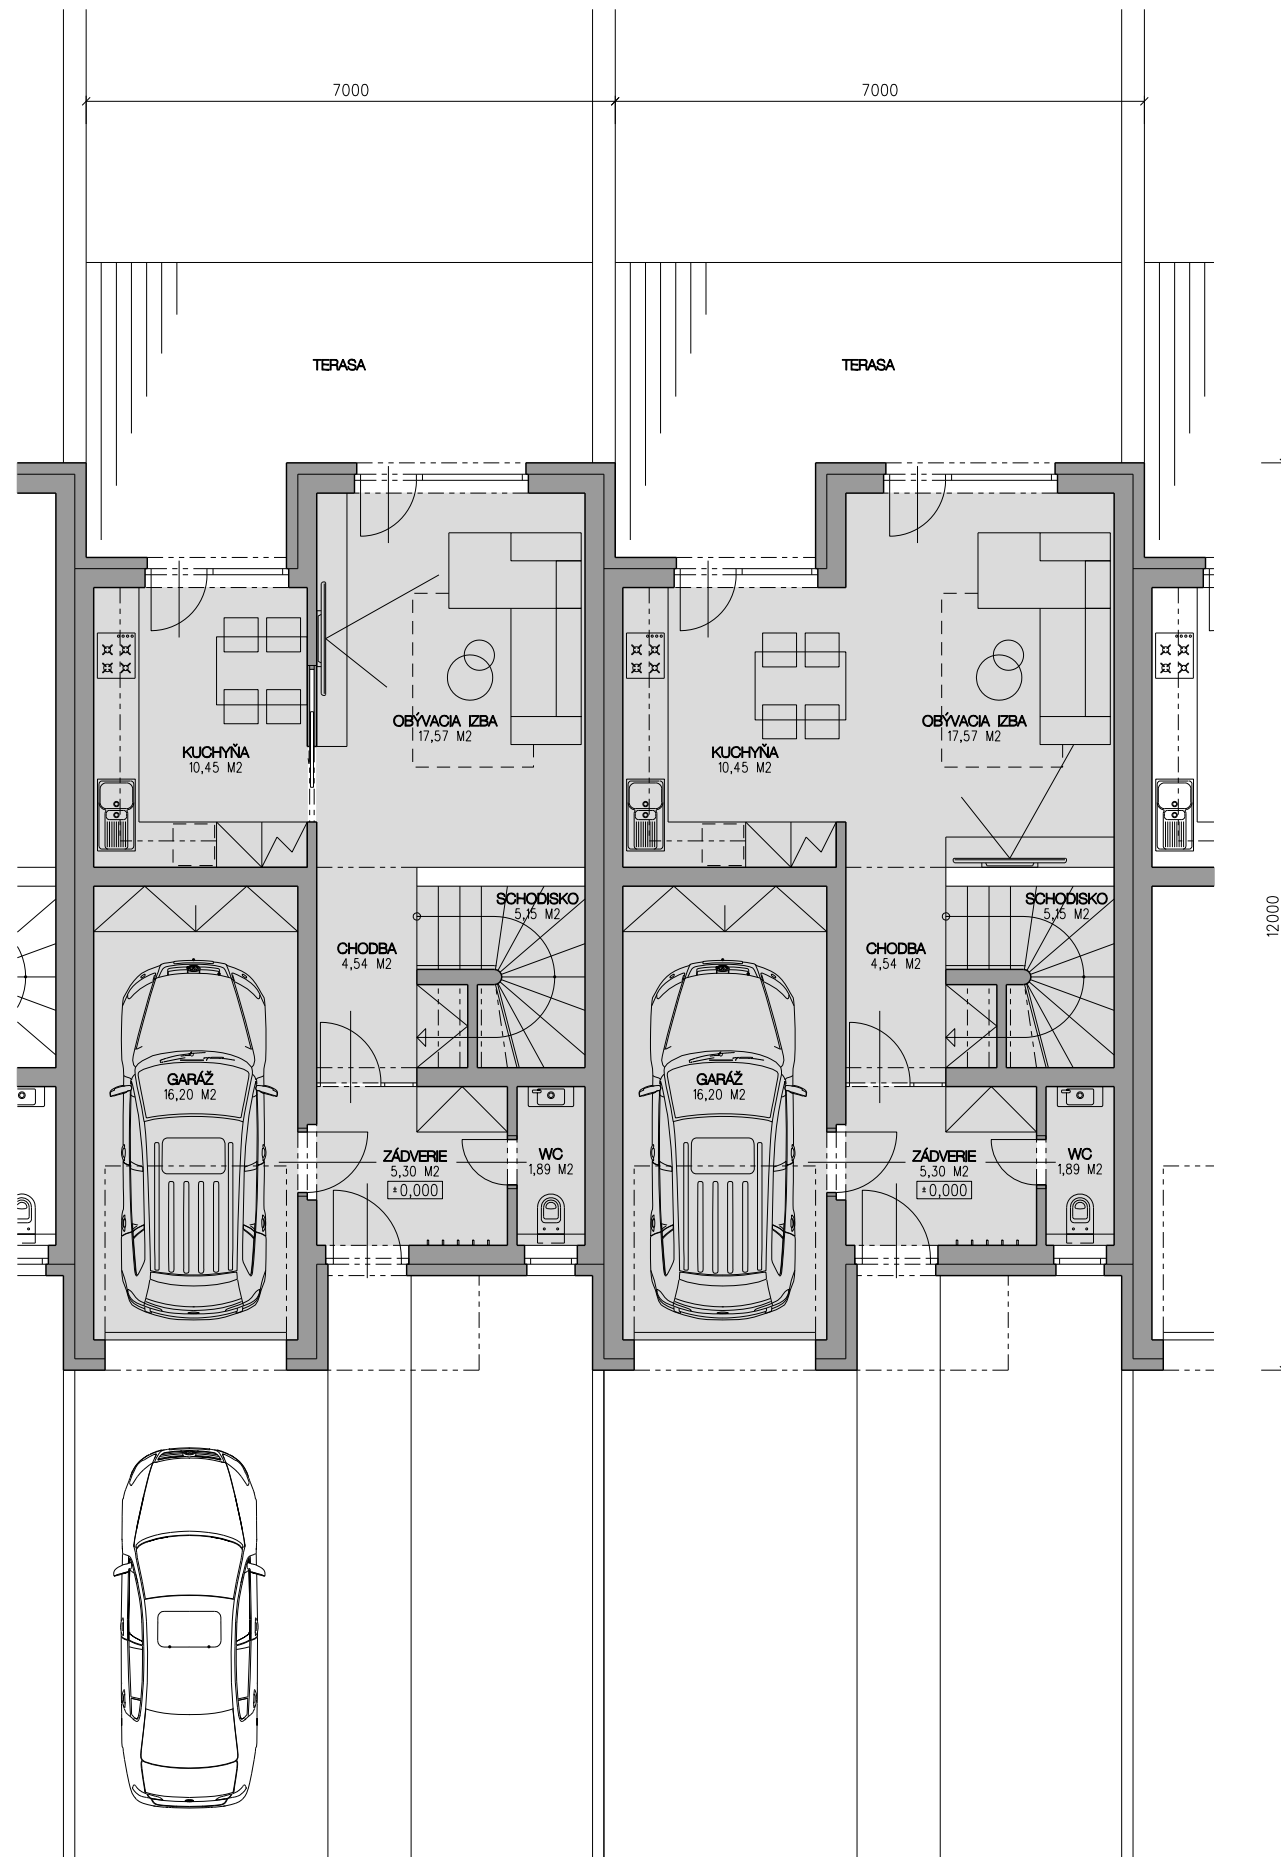

úp prízemí: 61,08 m<sup>2</sup>  
 úp poschodia: 55,17 m<sup>2</sup>  
 úp domu: 116,25 m<sup>2</sup>

PÔDORYS PRÍZEMIA

PÔDORYS POSCHODIA

A1

RADOVÝ DOM  
 PÔDORYSY  
 M 1:100

POHLAD ULIČNÝ

7000

7000

POHLAD DVORNÝ

7000

7000

A1

RADOVÝ DOM  
POHLADY  
M 1:100

úp prízemnia: 61,30 m<sup>2</sup>

úp poschodia: 55,87 m<sup>2</sup>

úp domu: 117,17 m<sup>2</sup>