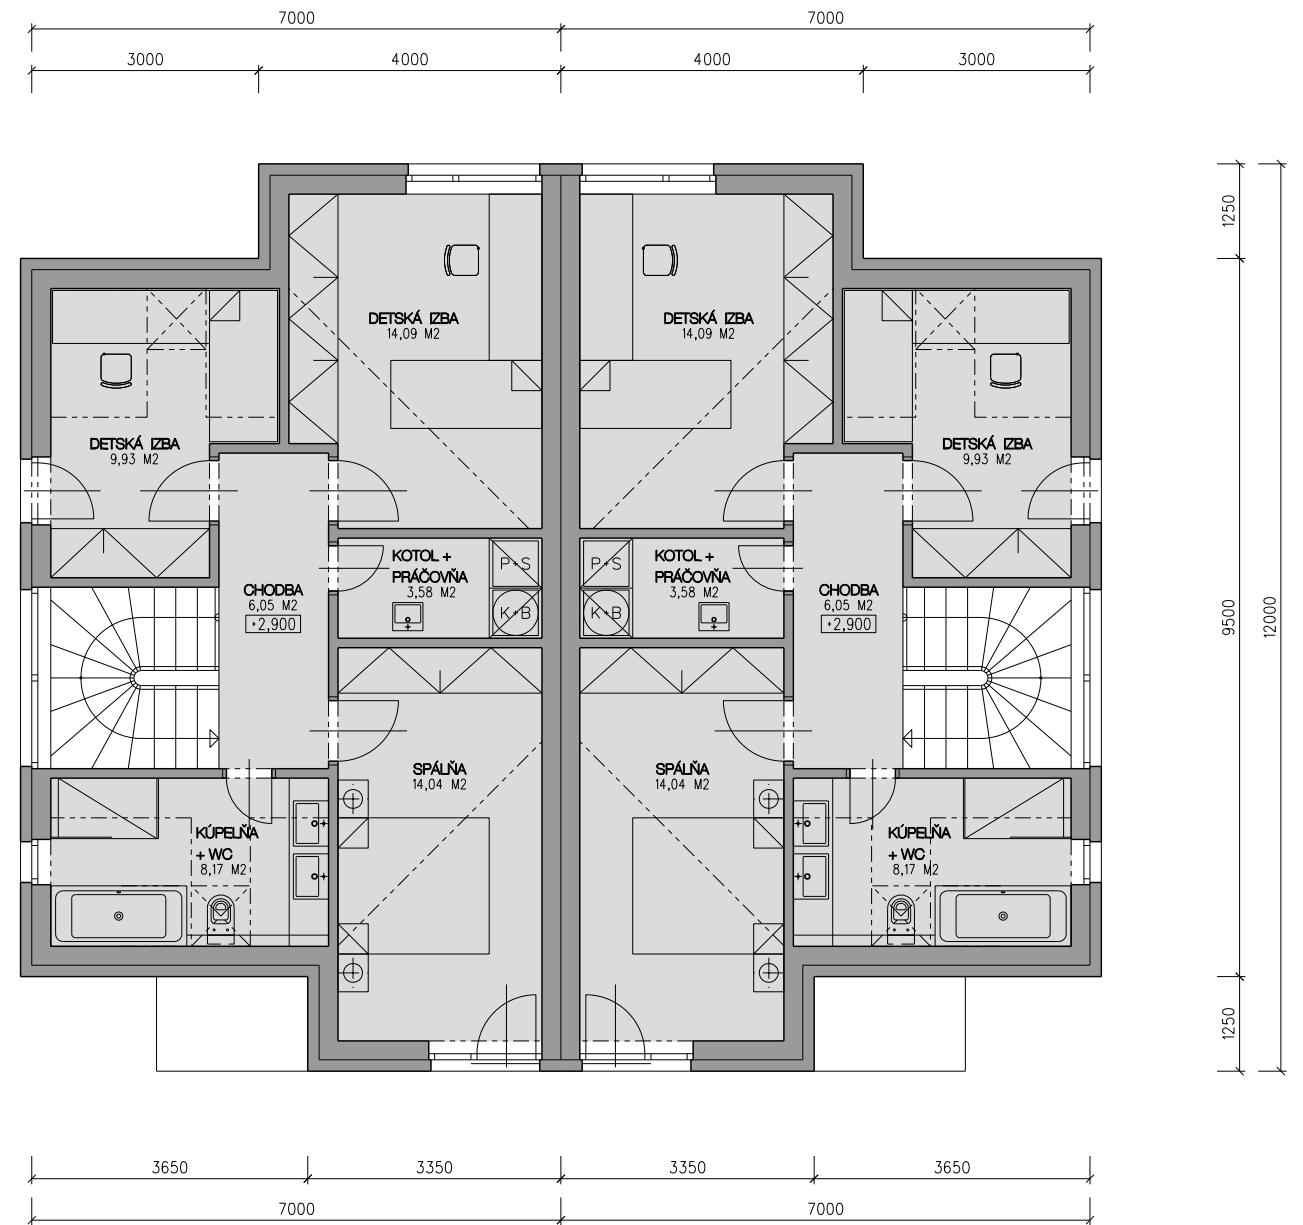

POHLAD DVORNÝ

7000

7000

A1

RADOVÝ DOM  
POHLADY  
M 1:100

úp prízemnia: 61,30 m<sup>2</sup>

úp poschodia: 55,87 m<sup>2</sup>

úp domu: 117,17 m<sup>2</sup>

A2

RADOVY DOM  
POHLADY  
M 1:100

úp prízemia: 61,30 m<sup>2</sup>  
 úp poschodia: 55,87 m<sup>2</sup>  
 úp domu: 117,17 m<sup>2</sup>

PÔDORYS PRÍZEMIA

PÔDORYS POSCHODIA

**B**

DVOJDOM  
 PÔDORYSY  
 M 1:100