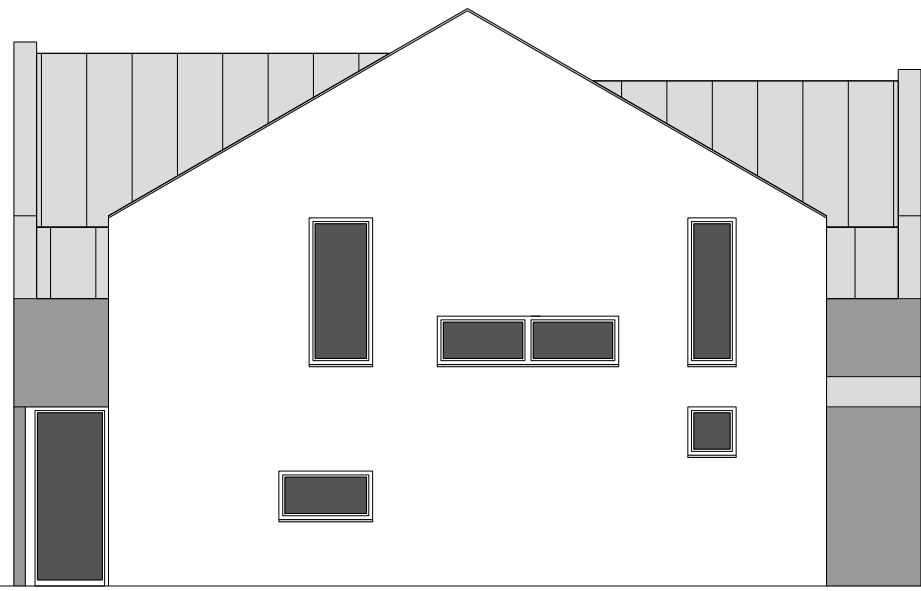

A2

RADOVY DOM  
POHLADY  
M 1:100

úp prízemia: 61,30 m<sup>2</sup>  
 úp poschodia: 55,87 m<sup>2</sup>  
 úp domu: 117,17 m<sup>2</sup>

PÔDORYS PRÍZEMIA

PÔDORYS POSCHODIA

**B**

DVOJDOM  
 PÔDORYSY  
 M 1:100

POHLAD ULICNY

POHLAD BOČNY

POHLAD DVORNÝ

POHLAD BOČNY

B

DVOJDOM  
POHLADY  
M 1:100

POHĽAD BOČNÝ

POHĽAD BOČNÝ