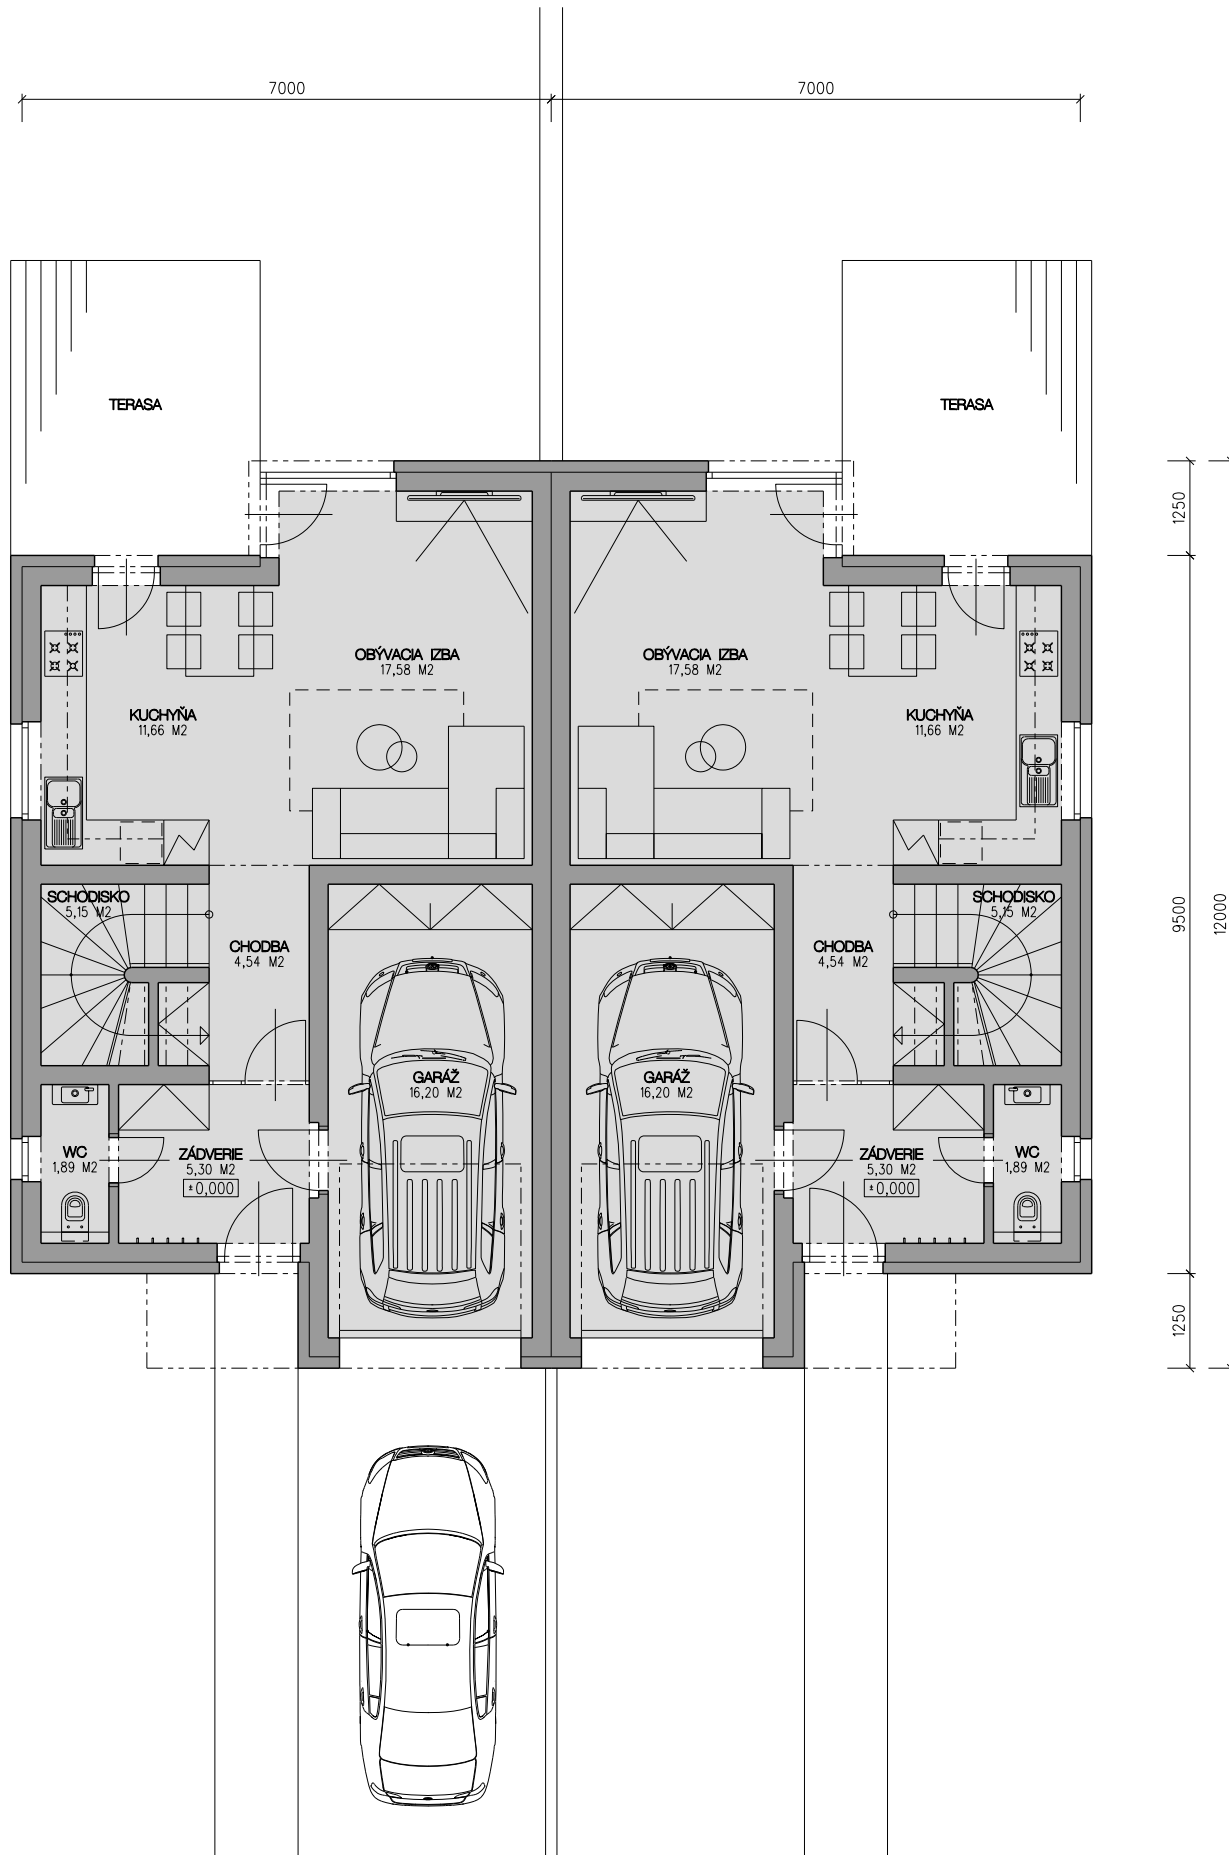

POHLAD DVORNÝ

7000

7000

A1

RADOVÝ DOM  
POHLADY  
M 1:100

úp prízemnia: 61,30 m<sup>2</sup>

úp poschodia: 55,87 m<sup>2</sup>

úp domu: 117,17 m<sup>2</sup>

PÔDORYS PRÍZEMIA

PÔDORYS POSCHODIA

A2

RADOVÝ DOM  
PÔDORYSY  
M 1:100

POHLAD ULICNY

7000 7000

POHLAD DVORNY

7000 7000

A2

RADOVY DOM  
POHLADY  
M 1:100

úp prízemia: 61,30 m<sup>2</sup>  
 úp poschodia: 55,87 m<sup>2</sup>  
 úp domu: 117,17 m<sup>2</sup>

PÔDORYS PRÍZEMIA

PÔDORYS POSCHODIA

**B**

DVOJDOM  
 PÔDORYSY  
 M 1:100