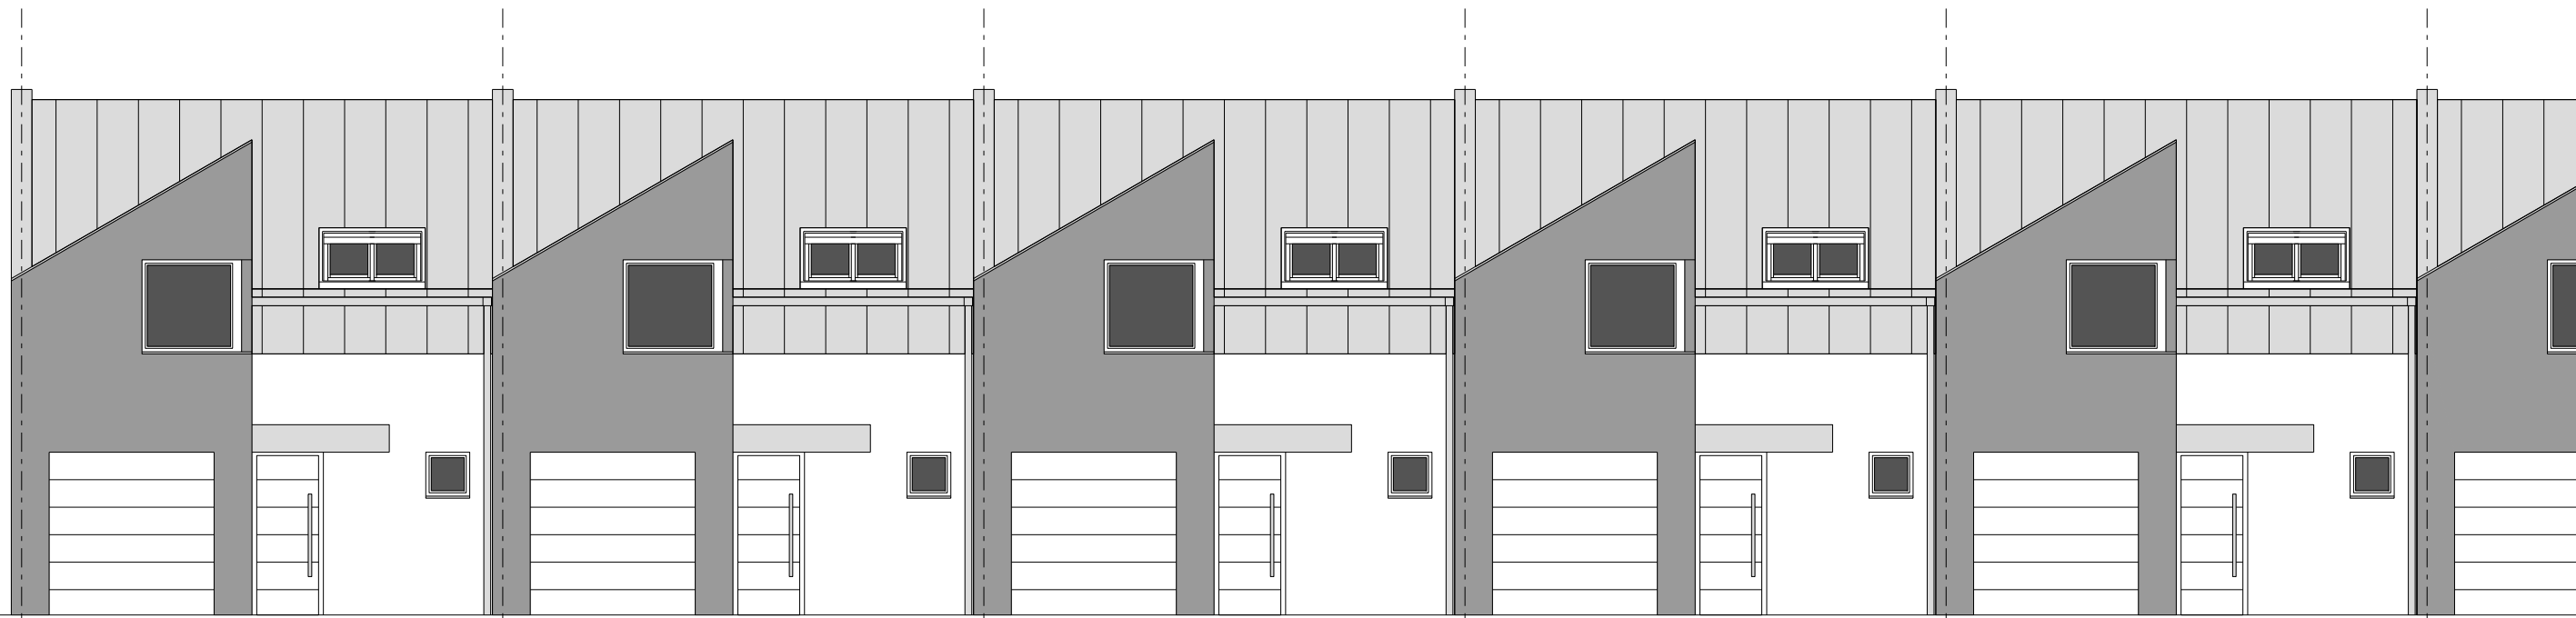

úp prízemí: 61,08 m<sup>2</sup>  
 úp poschodia: 55,17 m<sup>2</sup>  
 úp domu: 116,25 m<sup>2</sup>

PÔDORYS PRÍZEMIA

PÔDORYS POSCHODIA

A1

RADOVÝ DOM  
 PÔDORYSY  
 M 1:100

POHLAD ULIČNÝ

7000

7000

POHLAD DVORNÝ

7000

7000

A1

RADOVÝ DOM  
POHLADY  
M 1:100

úp prízemnia: 61,30 m<sup>2</sup>

úp poschodia: 55,87 m<sup>2</sup>

úp domu: 117,17 m<sup>2</sup>

A2

RADOVY DOM  
POHLADY  
M 1:100

úp prízemia: 61,30 m<sup>2</sup>  
 úp poschodia: 55,87 m<sup>2</sup>  
 úp domu: 117,17 m<sup>2</sup>

PÔDORYS PRÍZEMIA

PÔDORYS POSCHODIA

**B**

DVOJDOM  
 PÔDORYSY  
 M 1:100

POHĽAD ULIČNÝ

POHĽAD DVORNÝ

C