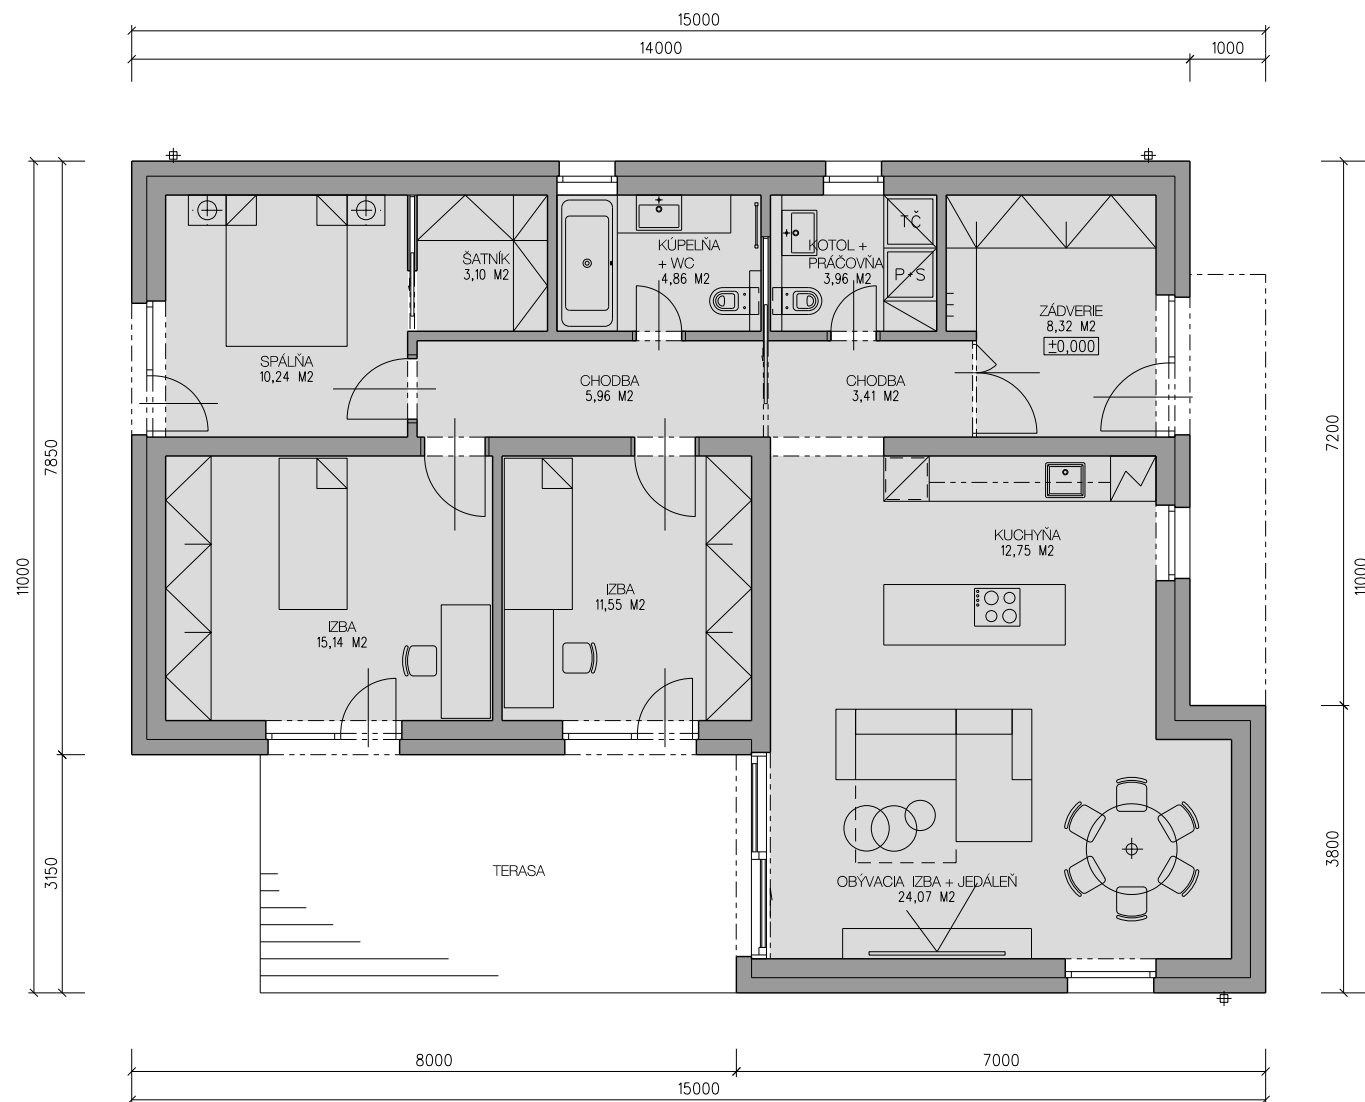

úp domu: 104,47 m²

alt. 00
RODINNÝ DOM - typ A
PÔDORYS
M 1:100

úp domu: 104,14 m²

alt. 01

RODINNÝ DOM - typ A
PÔDORYS
M 1:100

úp domu: 103,98 m²

alt. 02
RODINNÝ DOM - typ A
PÔDORYS
M 1:100

úp domu: 103,36 m²

alt. 03
RODINNÝ DOM - typ A
PÔDORYS
M 1:100

úp domu: 104,61 m²

alt. 04
RODINNÝ DOM - typ A
PÔDORYS
M 1:100

POHLAD ULIČNÝ

POHLAD DVORNÝ

POHLAD BOČNÝ

POHLAD BOČNÝ

alt. 00
RODINNÝ DOM - typ A
POHLADY
M 1:100

POHĽAD ULIČNÝ

POHĽAD DVORNÝ

POHĽAD BOČNÝ

POHĽAD BOČNÝ

alt. 01
RODINNÝ DOM - typ A
POHĽADY
M 1:100

POHLAD ULICNY

POHLAD DVORNY

POHLAD BOCNY

POHLAD DVORNY

POHLAD BOČNY

POHLAD BOČNY

alt. 04
RODINNÝ DOM - typ A
POHLADY
M 1:100