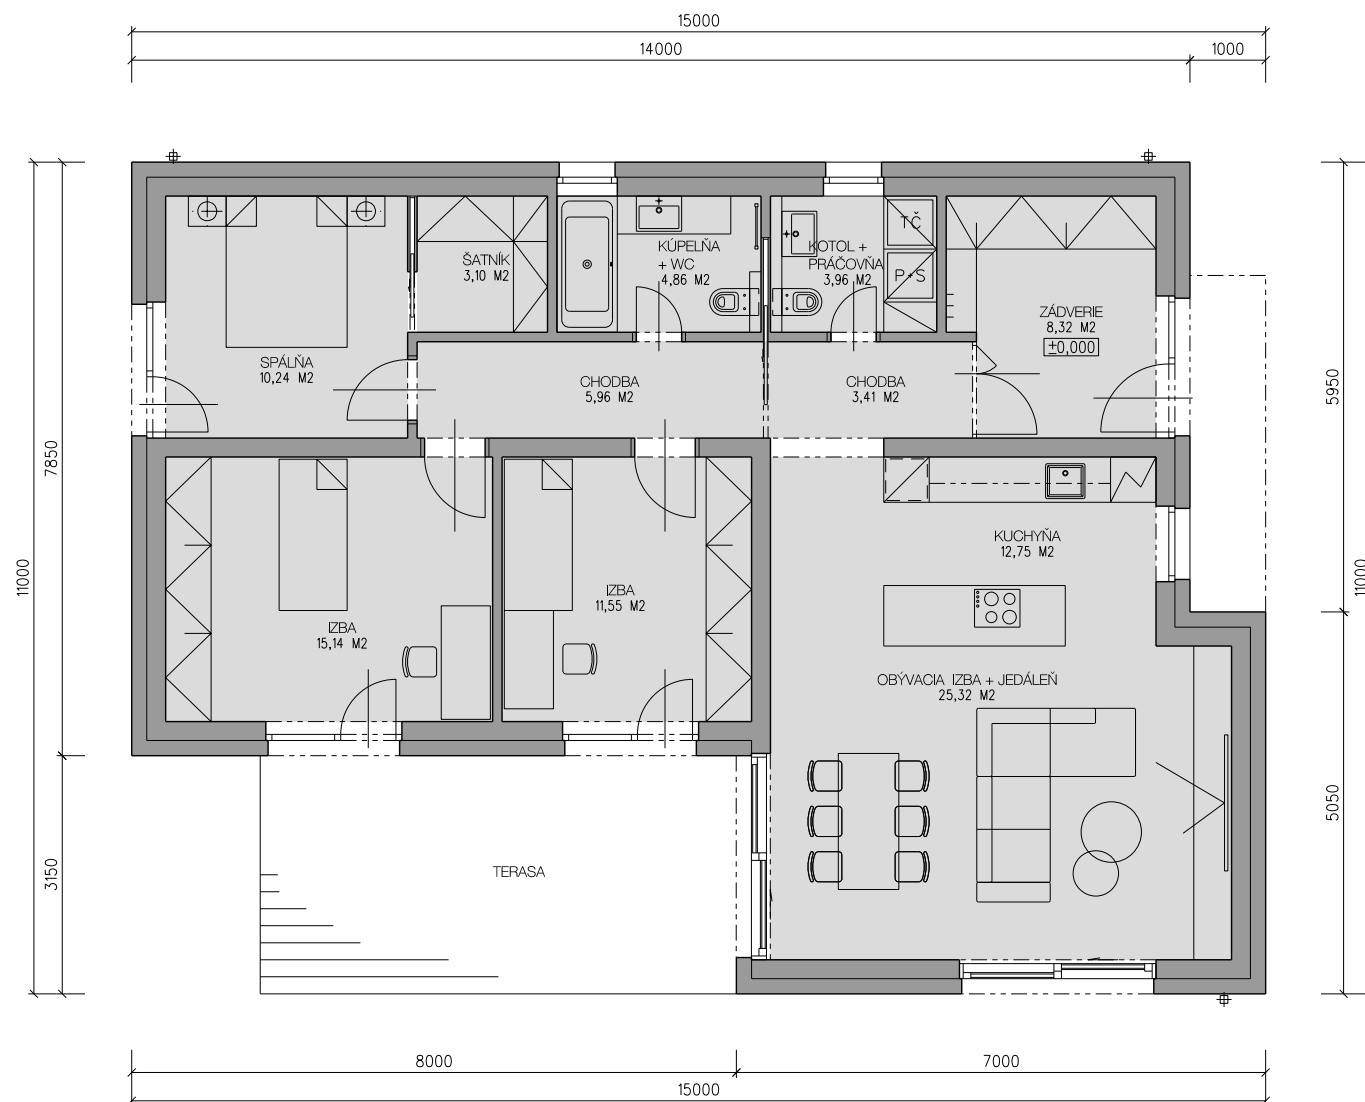

úp domu: 104,47 m²

alt. 00
RODINNÝ DOM - typ A
PÔDORYS
M 1:100

úp domu: 104,14 m²

alt. 01

RODINNÝ DOM - typ A
PÔDORYS
M 1:100

úp domu: 103,98 m²

alt. 02
RODINNÝ DOM - typ A
PÔDORYS
M 1:100

úp domu: 103,36 m²

alt. 03
RODINNÝ DOM - typ A
PÔDORYS
M 1:100

úp domu: 104,61 m²

alt. 04
RODINNÝ DOM - typ A
PÔDORYS
M 1:100

POHLAD ULIČNÝ

POHLAD DVORNÝ

POHLAD BOČNÝ

POHLAD BOČNÝ

alt. 00
RODINNÝ DOM - typ A
POHLADY
M 1:100

POHĽAD ULIČNÝ

POHĽAD DVORNÝ

POHĽAD BOČNÝ

POHĽAD BOČNÝ

alt. 01
RODINNÝ DOM - typ A
POHĽADY
M 1:100

POHLAD ULICNY

POHLAD DVORNY

POHLAD BOCNY

POHLAD DVORNY

POHLAD BOČNY

POHLAD BOČNY

alt. 04
RODINNÝ DOM - typ A
POHLADY
M 1:100