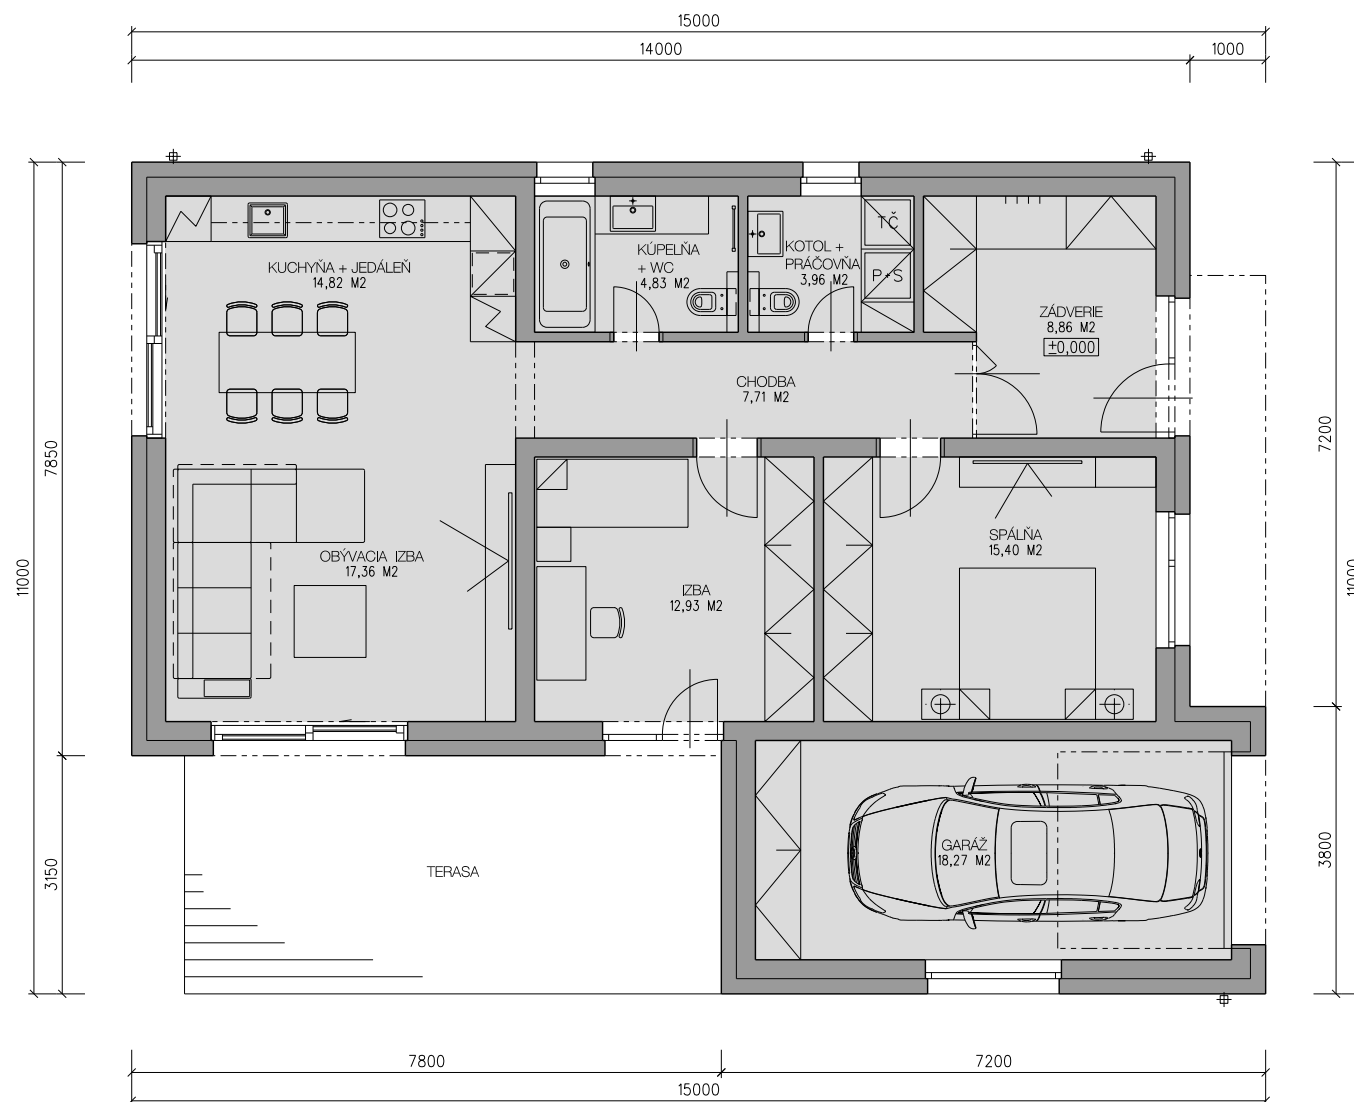

úp domu: 104,47 m²

alt. 00
RODINNÝ DOM - typ A
PÔDORYS
M 1:100

úp domu: 104,14 m²

alt. 01

RODINNÝ DOM - typ A
PÔDORYS
M 1:100

úp domu: 103,98 m²

alt. 02
RODINNÝ DOM - typ A
PÔDORYS
M 1:100

úp domu: 103,36 m²

alt. 03
RODINNÝ DOM - typ A
PÔDORYS
M 1:100

úp domu: 104,61 m²

alt. 04
RODINNÝ DOM - typ A
PÔDORYS
M 1:100

POHLAD ULIČNÝ

POHLAD DVORNÝ

POHLAD BOČNÝ

POHLAD BOČNÝ

alt. 00
RODINNÝ DOM - typ A
POHLADY
M 1:100

POHĽAD ULIČNÝ

POHĽAD DVORNÝ

POHĽAD BOČNÝ

POHĽAD BOČNÝ

alt. 01
RODINNÝ DOM - typ A
POHĽADY
M 1:100

POHLAD ULICNY

POHLAD DVORNY

POHLAD BOCNY

POHLAD DVORNY

POHLAD BOČNY

POHLAD BOČNY

alt. 04
RODINNÝ DOM - typ A
POHLADY
M 1:100