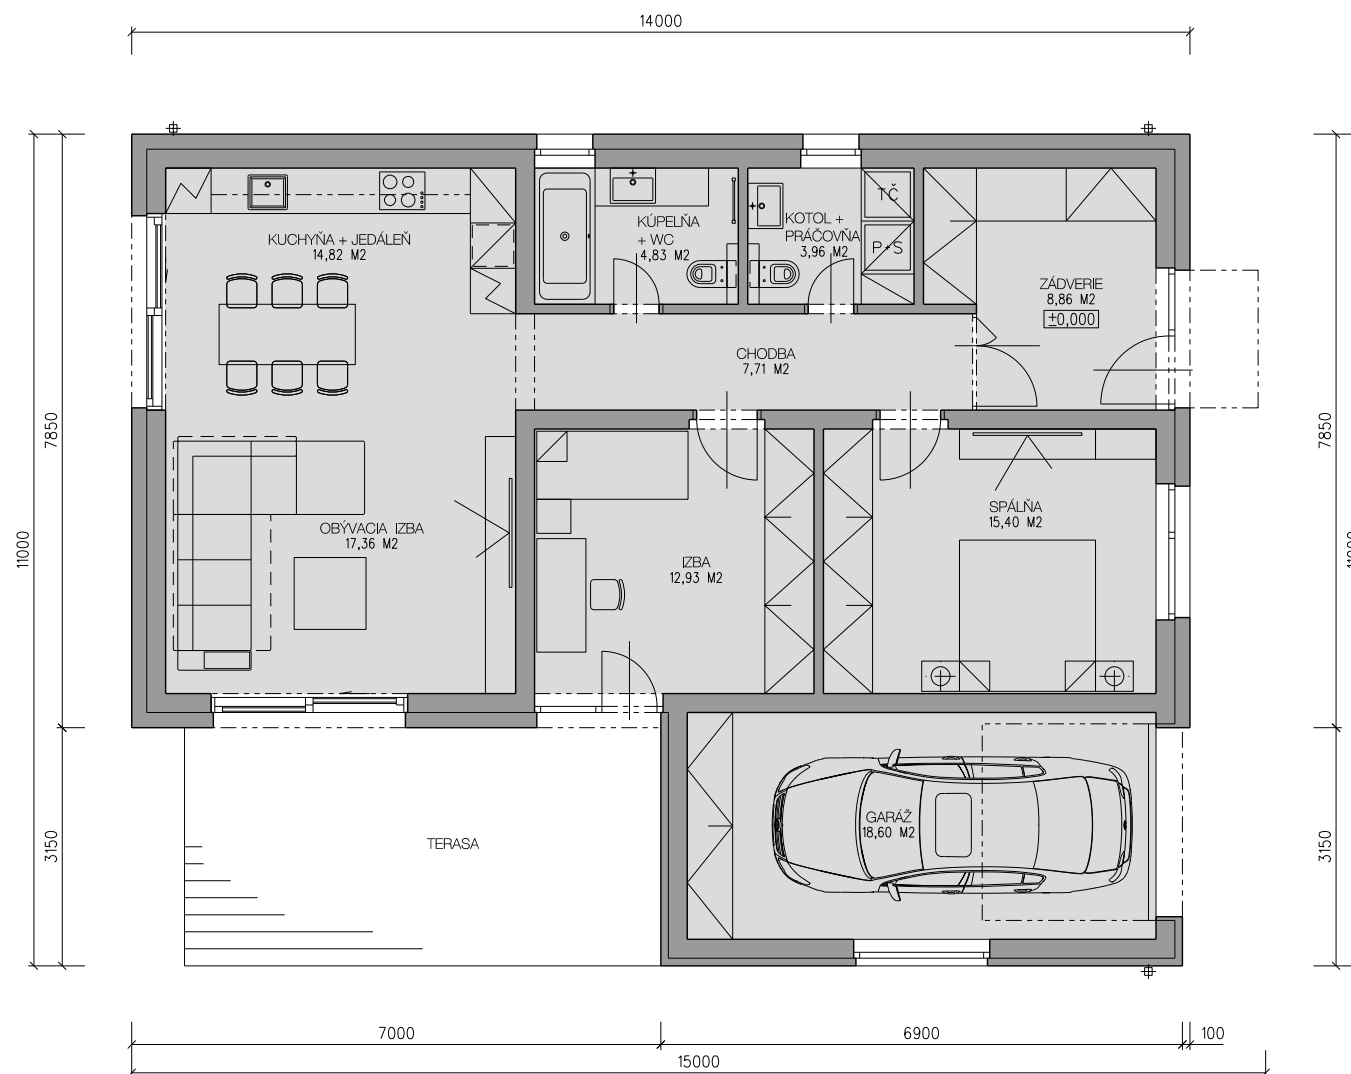

úp domu: 104,47 m²

alt. 00
RODINNÝ DOM - typ A
PÔDORYS
M 1:100

úp domu: 104,14 m²

alt. 01

RODINNÝ DOM - typ A
PÔDORYS
M 1:100

úp domu: 103,98 m²

alt. 02
RODINNÝ DOM - typ A
PÔDORYS
M 1:100

úp domu: 103,36 m²

alt. 03
RODINNÝ DOM - typ A
PÔDORYS
M 1:100

úp domu: 104,61 m²

alt. 04
RODINNÝ DOM - typ A
PÔDORYS
M 1:100

POHLAD ULIČNÝ

POHLAD DVORNÝ

POHLAD BOČNÝ

POHLAD BOČNÝ

alt. 00
RODINNÝ DOM - typ A
POHLADY
M 1:100

POHĽAD ULIČNÝ

POHĽAD DVORNÝ

POHĽAD BOČNÝ

POHĽAD BOČNÝ

alt. 01
RODINNÝ DOM - typ A
POHĽADY
M 1:100

POHLAD ULICNY

POHLAD DVORNY

POHLAD BOCNY

POHLAD DVORNY

POHLAD BOČNY

POHLAD BOČNY

alt. 04
RODINNÝ DOM - typ A
POHLADY
M 1:100